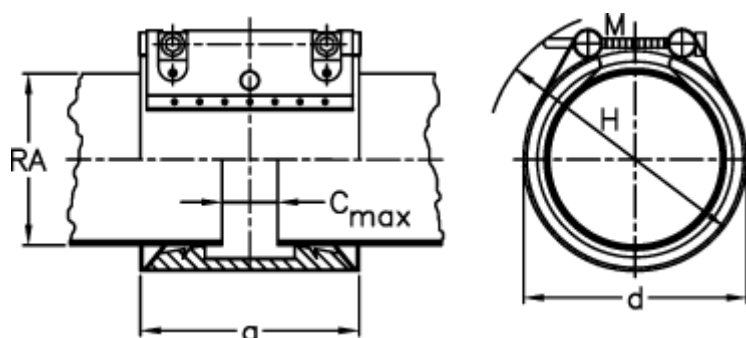

Varenummer: 025829100054
Beskrivelse: Norma Connect Kobling
FLEX E W2 Ø=54,0 EPDM, 16 bar

Mål

a	= 77.4
C max med båndindlæg	= 17
d	= 75
H	= 95
M (Skrue)	= M8
Nominelt tryk (bar)	= 16.0
RA	= 54.0
RA min-RA max	= 53,6 - 54,9